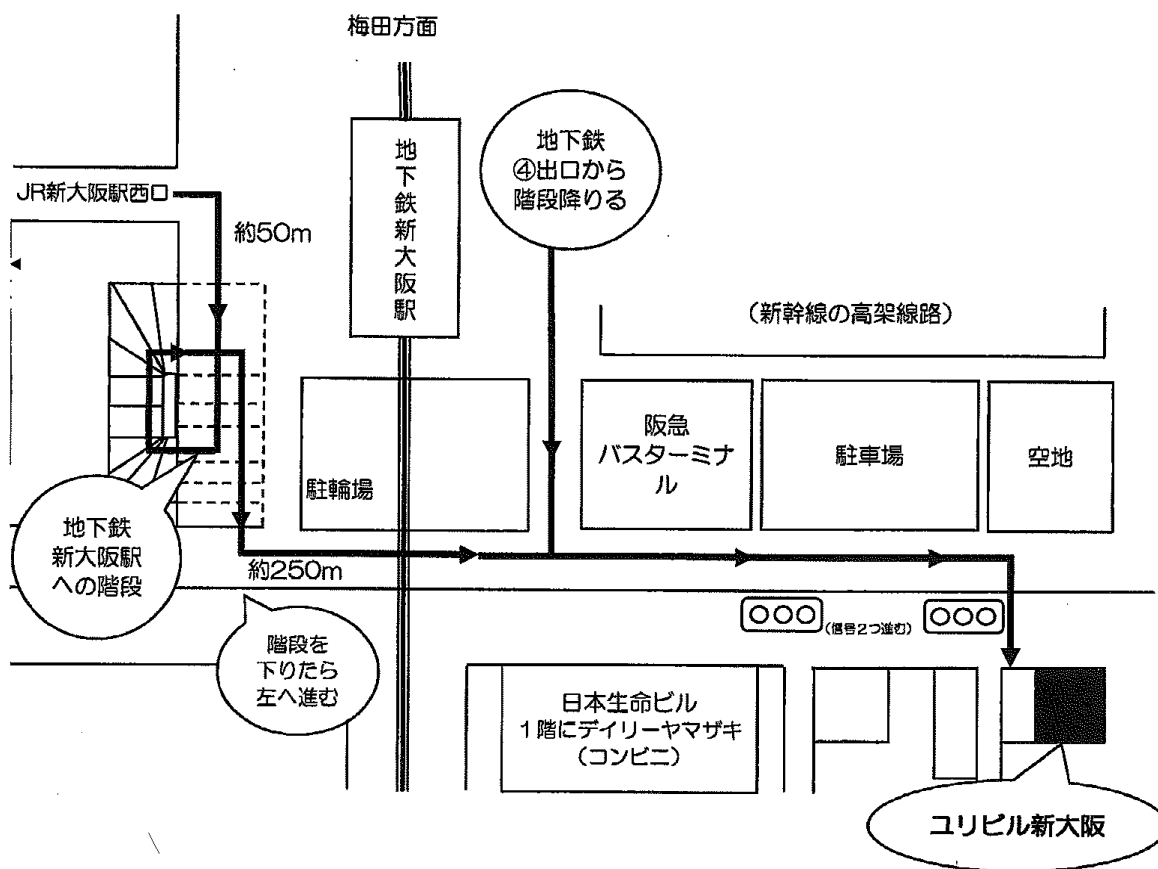

- 京王バス / 新宿駅西口より
【宿51】 渋谷駅行きに乗車「代々木三丁目」で下車
- 京王バス / 渋谷駅西口より
【宿51】 新宿駅西口行きに乗車「代々木三丁目」で下車

【大阪会場】 2009年8月21日(金)

たかの友梨エステティックアカデミー 大阪校

〒532-0004

大阪府大阪市淀川区西宮原 1-4-2 ユリビル新大阪 6 F

TEL : 06-6395-1112

☆地下鉄 御堂筋線 新大阪駅

千里中央駅寄り(A・B)の階段→④出口 階段降りて左へ約100m

☆JR西口 出て右へ50m位で右手に階段

(地下鉄新大阪駅への案内のある階段)降りる

→階段すべて降りて左へ直進250mくらい

美容脱毛エステティシャン認定実技試験

【福岡会場】 2009年9月1日(火)

TBC研修センター

〒812-0016

福岡県福岡市博多区博多駅南 1-2-2 博多 1091 ビル 4F